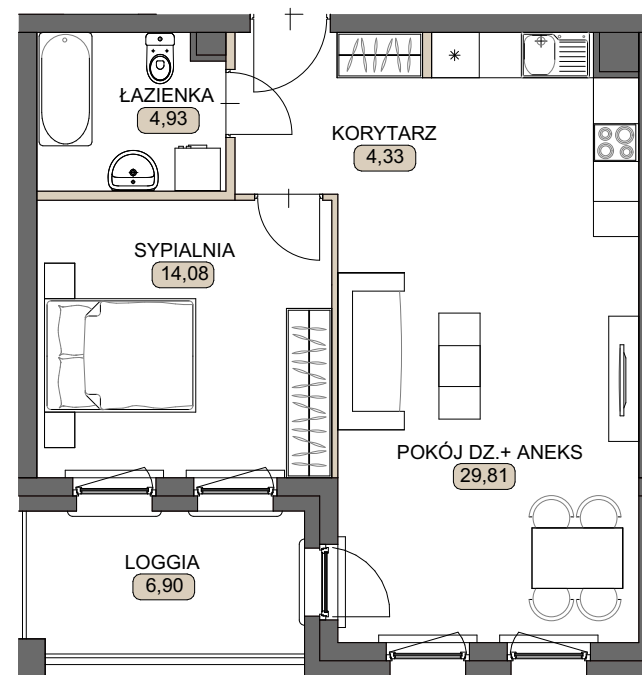

GRUNWALDZKA 65

ELBLĄG

AL. GRUNWALDZKA 65

Piętro 2

Mieszkanie M_1.8

KORYTARZ	4,33
POKÓJ DZIENNY Z ANEKSEM	29,81
SYPIALNIA	14,08
ŁAZIENKA	4,93
POWIERZCHNIA UŻYTKOWA	53,15m²
LOGGIA	6,90

Klatka nr

1

Piętro 2

M_1.8

Z.U.B. "MYTYCH"
ul. Żyrardowska 83c, 82-300
Elbląg

tel. 55/611 01 85
e-mail: mytych@mytych.com.pl
www.mytych.com.pl

MYTYCH

6.07.2023

- Ściany konstrukcyjne, kominy - brak możliwości wyburzenia
- Ściany działowe - możliwość dowolnej aranżacji