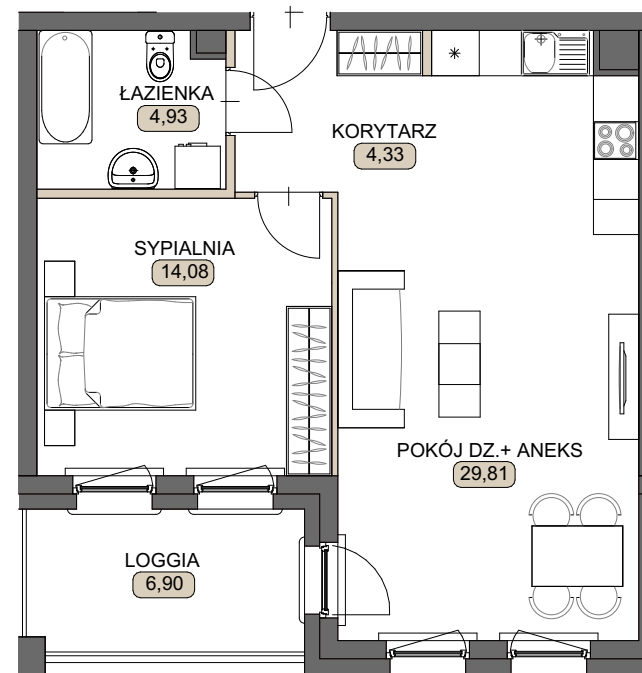

GRUNWALDZKA 65

ELBLĄG

AL. GRUNWALDZKA 65

Piętro 1

Mieszkanie M_1.5

KORYTARZ	4,33
POKÓJ DZIENNY Z ANEKSEM	29,81
SYPIALNIA	14,08
ŁAZIENKA	4,93
POWIERZCHNIA UŻYTKOWA	53,15m²
LOGGIA	6,90

Klatka nr

1

Piętro 1

M_1.5

Z.U.B. "MYTYCH"
ul. Żyrardowska 83c, 82-300
Elbląg

tel. 55/611 01 85
e-mail: mytych@mytych.com.pl
www.mytych.com.pl

MYTYCH

6.07.2023

- Ściany konstrukcyjne, kominy - brak możliwości wyburzenia
- Ściany działowe - możliwość dowolnej aranżacji