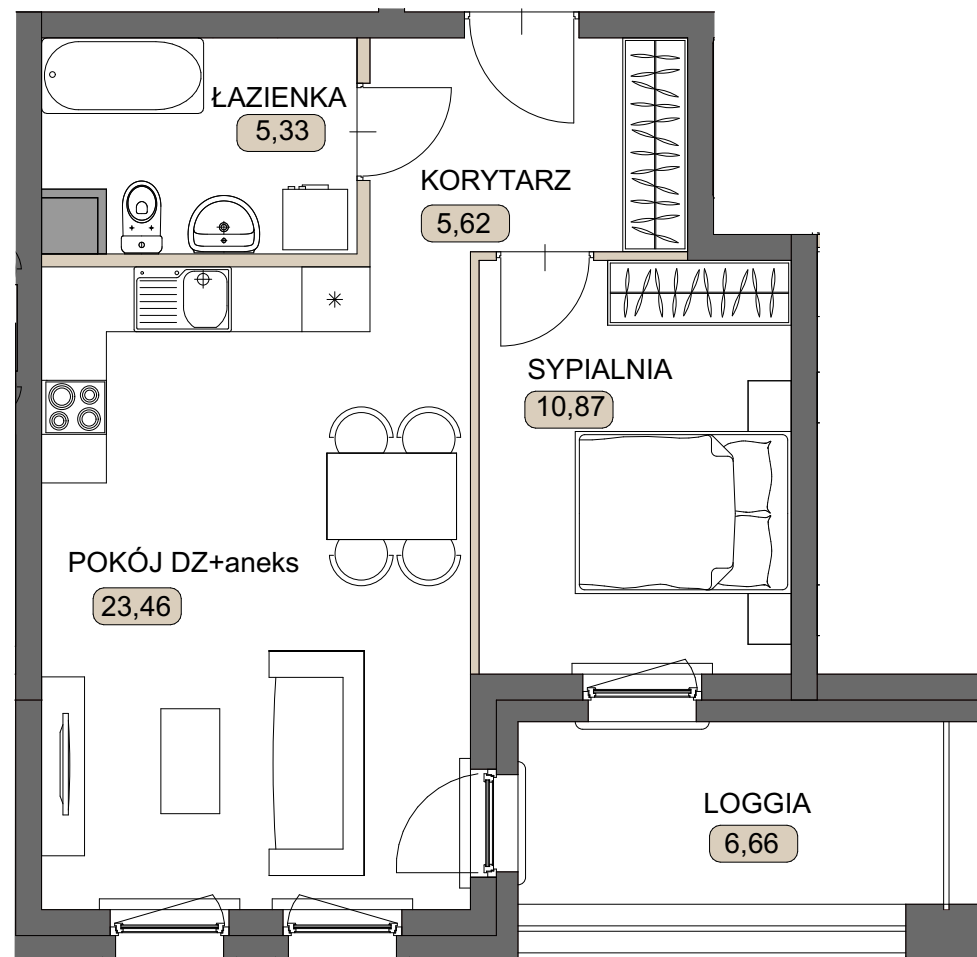

Z.U.B. "MYTYCH"
ul. Żyrardowska 83c, 82-300
Elbląg

tel. 55/611 01 85
e-mail: mytych@mytych.com.pl
www.mytych.com.pl

MYTYCH

11.07.2023

Klatka nr 2

Piętro 0 M_2.4