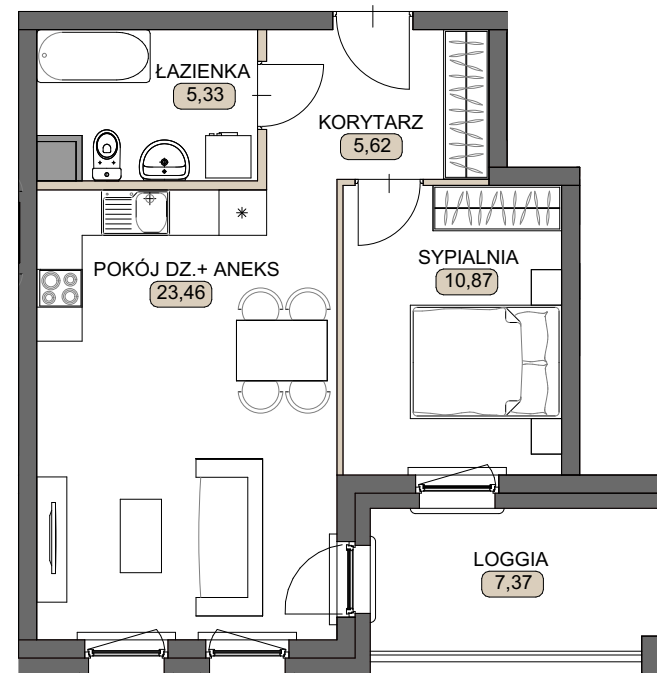

GRUNWALDZKA 65

ELBLĄG

AL. GRUNWALDZKA 65

Piętro 3

Mieszkanie M 2.18

KORYTARZ	5,62
SYPIALNIA	10,87
POKÓJ DZIENNY Z ANEKSEM	23,46
ŁAZIENKA	5,33
POWIERZCHNIA UŻYTKOWA	45,28m ²
LOGGIA	7,37

Klatka nr

2

Piętro 3

M 2.18

Z.U.B. "MYTYCH"
ul. Żyrardowska 83c, 82-300
Elbląg

tel. 55/611 01 85
e-mail: mytych@mytych.com.pl
www.mytych.com.pl

 **MYTYCH**

6.07.2023

-  Ściany konstrukcyjne, kominy - brak możliwości wyburzenia
-  Ściany działowe - możliwość dowolnej aranżacji