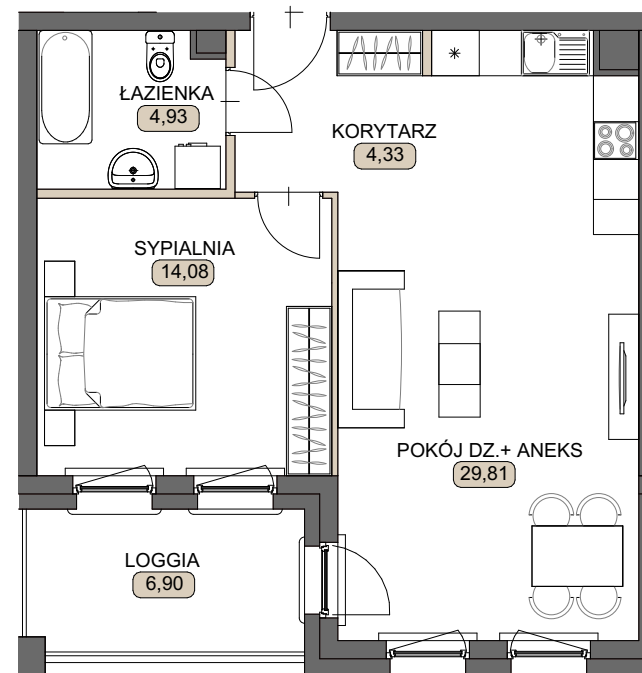

GRUNWALDZKA 65

ELBLĄG

AL. GRUNWALDZKA 65

Piętro 3

Mieszkanie M 1.11

KORYTARZ	4,33
POKÓJ DZIENNY Z ANEKSEM	29,81
SYPIALNIA	14,08
ŁAZIENKA	4,93
POWIERZCHNIA UŻYTKOWA	53,15m ²
LOGGIA	6,90

Klatka nr

1

Piętro 3

M 1.11

Z.U.B. "MYTYCH"
ul. Żyrardowska 83c, 82-300
Elbląg

tel. 55/611 01 85
e-mail: mytych@mytych.com.pl
www.mytych.com.pl

 **MYTYCH**

6.07.2023

-  Ściany konstrukcyjne, kominy - brak możliwości wyburzenia
-  Ściany działowe - możliwość dowolnej aranżacji