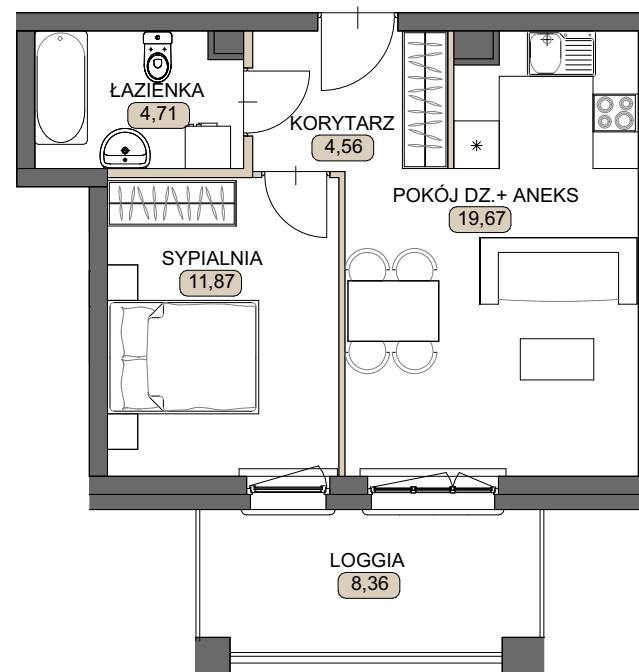

# GRUNWALDZKA 65

ELBLĄG

AL. GRUNWALDZKA 65

Piętro 3

Mieszkanie M 2.17

KORYTARZ	4,56
POKÓJ DZIENNY Z ANEKSEM	19,67
SYPIALNIA	11,87
ŁAZIENKA	4,71
POWIERZCHNIA UŻYTKOWA	40,81m <sup>2</sup>
LOGGIA	8,36

Klatka nr

2

Piętro 3

M 2.17

Z.U.B. "MYTYCH"  
ul. Żyrardowska 83c, 82-300  
Elbląg

tel. 55/611 01 85  
e-mail: mytych@mytych.com.pl  
www.mytych.com.pl

 **MYTYCH**

6.07.2023

-  Ściany konstrukcyjne, kominy - brak możliwości wyburzenia
-  Ściany działowe - możliwość dowolnej aranżacji