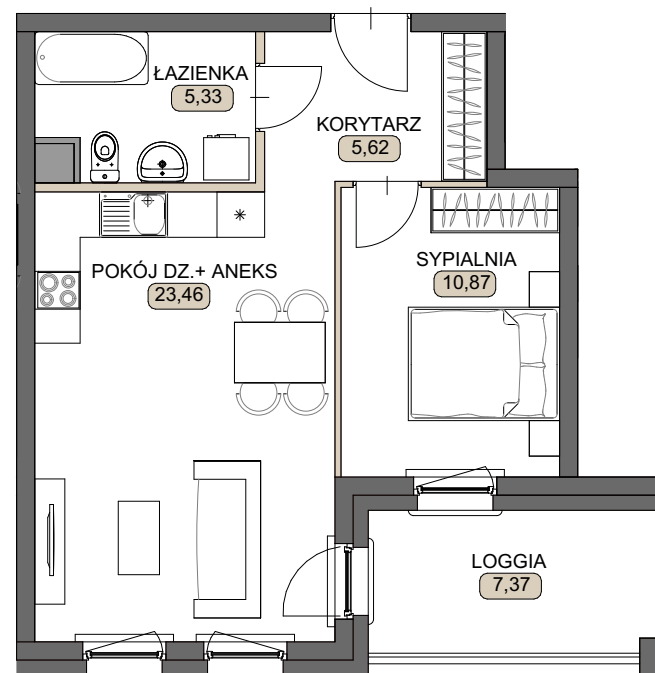

# GRUNWALDZKA 65

ELBLĄG

AL. GRUNWALDZKA 65

Piętro 2

Mieszkanie M\_2.14

KORYTARZ	5,62
SYPIALNIA	10,87
POKÓJ DZIENNY Z ANEKSEM	23,46
ŁAZIENKA	5,33
POWIERZCHNIA UŻYTKOWA	45,28m <sup>2</sup>
LOGGIA	7,37

Klatka nr

2

Piętro 2

M\_2.14

Z.U.B. "MYTYCH"  
ul. Żyrardowska 83c, 82-300  
Elbląg

tel. 55/611 01 85  
e-mail: mytych@mytych.com.pl  
www.mytych.com.pl

 **MYTYCH**

6.07.2023

-  Ściany konstrukcyjne, kominy - brak możliwości wyburzenia
-  Ściany działowe - możliwość dowolnej aranżacji