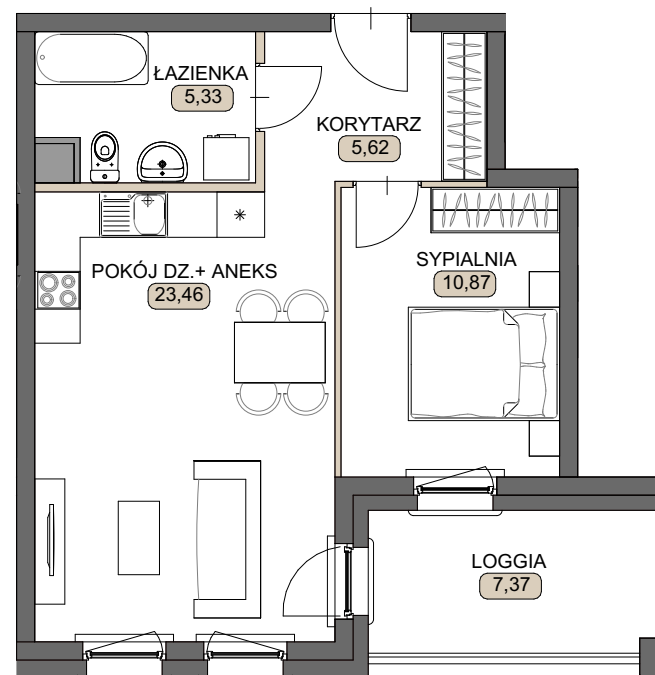

GRUNWALDZKA 65

ELBLĄG

AL. GRUNWALDZKA 65

Piętro 1

Mieszkanie M_2.9

KORYTARZ	5,62
SYPIALNIA	10,87
POKÓJ DZIENNY Z ANEKSEM	23,46
ŁAZIENKA	5,33
POWIERZCHNIA UŻYTKOWA	45,28m²
LOGGIA	7,37

Klatka nr

2

Piętro 1

M_2.9

Z.U.B. "MYTYCH"
ul. Żyrardowska 83c, 82-300
Elbląg

tel. 55/611 01 85
e-mail: mytych@mytych.com.pl
www.mytych.com.pl

MYTYCH

6.07.2023

- Ściany konstrukcyjne, kominy - brak możliwości wyburzenia
- Ściany działowe - możliwość dowolnej aranżacji