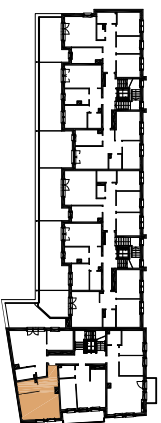

Piętro 1 Klatka 1

KORYTARZ 8,18  
ŁAZIENKA 5,19  
P. DZIENNY Z ANEKSEM 24,12  
**POWERZCHNIA UŻYTKOWA 37,49m<sup>2</sup>**

Z.U.B. "MYTYCH"  
ul. Żyrardowska 83c, 82-300 Elbląg

tel. 55/611 01 85  
e-mail: mytych@mytych.com.pl  
www.mytych.com.pl