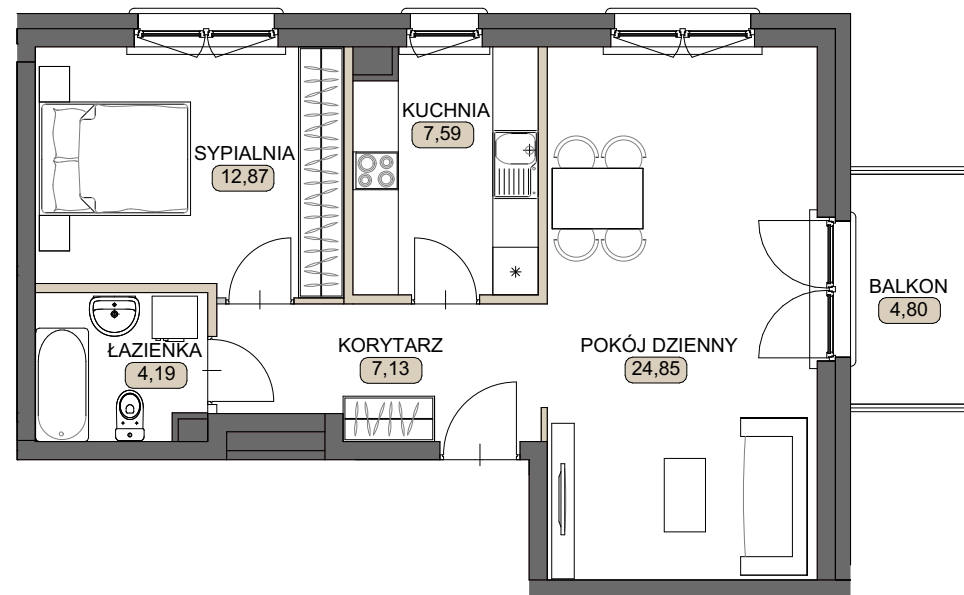

# GRUNWALDZKA 65

ELBLĄG

AL. GRUNWALDZKA 65

Piętro 2

Mieszkanie M\_2.11

KORYTARZ	7,13
ŁAZIENKA	4,19
SYPIALNIA	12,87
KUCHNIA	7,59
POKÓJ DZIENNY	24,85
POWIERZCHNIA UŻYTKOWA	56,63m <sup>2</sup>
BALKON	4,80

Klatka nr

2

Piętro 2

M\_2.11

MIESZKANIE 2PK

M 2.6 56,63m<sup>2</sup>

Z.U.B. "MYTYCH"  
ul. Żyrardowska 83c, 82-300  
Elbląg

tel. 55/611 01 85  
e-mail: mytych@mytych.com.pl  
www.mytych.com.pl

 **MYTYCH**

6.07.2023

-  Ściany konstrukcyjne, kominy - brak możliwości wyburzenia
-  Ściany działowe - możliwość dowolnej aranżacji