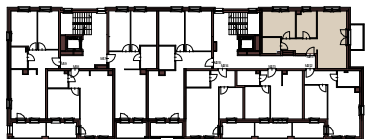

# GRUNWALDZKA 65

ELBLĄG

AL. GRUNWALDZKA 65

Piętro 2

Mieszkanie M\_2.11

KORYTARZ	7,13
ŁAZIENKA	4,19
SYPIALNIA	12,87
KUCHNIA	7,59
POKÓJ DZIENNY	24,85
POWIERZCHNIA UŻYTKOWA	56,63m <sup>2</sup>
BALKON	4,80

Klatka nr

2

Piętro 2

M\_2.11

MIESZKANIE 2PK

M 2.6 56,63m<sup>2</sup>

Z.U.B. "MYTYCH"  
ul. Żyrardowska 83c, 82-300  
Elbląg

tel. 55/611 01 85  
e-mail: mytych@mytych.com.pl  
www.mytych.com.pl

 **MYTYCH**