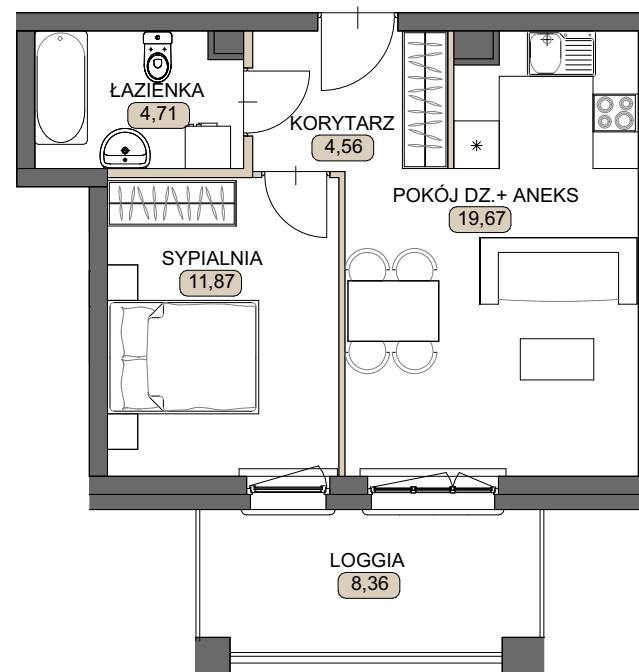

GRUNWALDZKA 65

ELBLĄG

AL. GRUNWALDZKA 65

Piętro 2

Mieszkanie M_2.13

KORYTARZ	4,56
POKÓJ DZIENNY Z ANEKSEM	19,67
SYPIALNIA	11,87
ŁAZIENKA	4,71
POWIERZCHNIA UŻYTKOWA	40,81m²
LOGGIA	8,36

Klatka nr

2

Piętro 2

M_2.13

Z.U.B. "MYTYCH"
ul. Żyrardowska 83c, 82-300
Elbląg

tel. 55/611 01 85
e-mail: mytych@mytych.com.pl
www.mytych.com.pl

MYTYCH

6.07.2023

- Ściany konstrukcyjne, kominy - brak możliwości wyburzenia
- Ściany działowe - możliwość dowolnej aranżacji