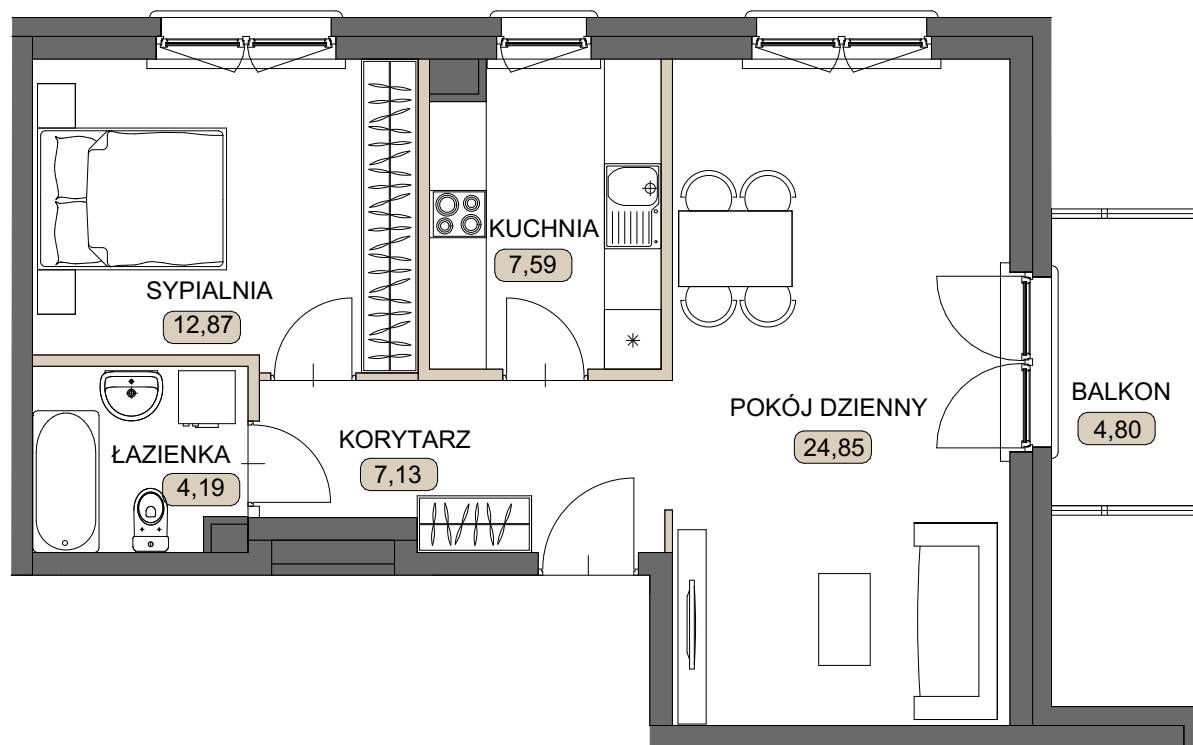

Klatka nr

2

Piętro 0

M_2.1