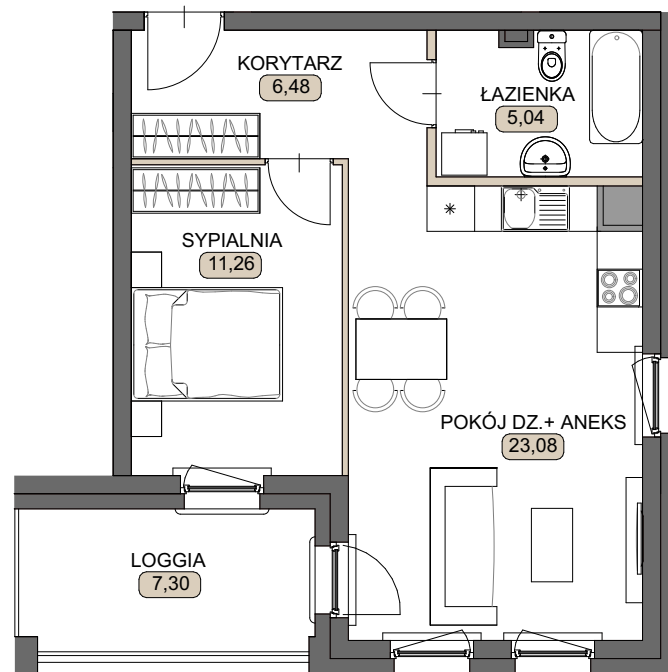

GRUNWALDZKA 65

ELBLĄG

AL. GRUNWALDZKA 65

Piętro 1

Mieszkanie M_2.7

KORYTARZ	6,48
ŁAZIENKA	5,04
POKÓJ DZIENNY Z ANEKSEM	23,08
SYPIALNIA	11,26
POWIERZCHNIA UŻYTKOWA	45,86m²
LOGGIA	7,30

Klatka nr

2

Piętro 1

M_2.7

MIE

Z.U.B. "MYTYCH"
ul. Żyrardowska 83c, 82-300
Elbląg

tel. 55/611 01 85
e-mail: mytych@mytych.com.pl
www.mytych.com.pl

MYTYCH

6.07.2023

- Ściany konstrukcyjne, kominy - brak możliwości wyburzenia
- Ściany działowe - możliwość dowolnej aranżacji