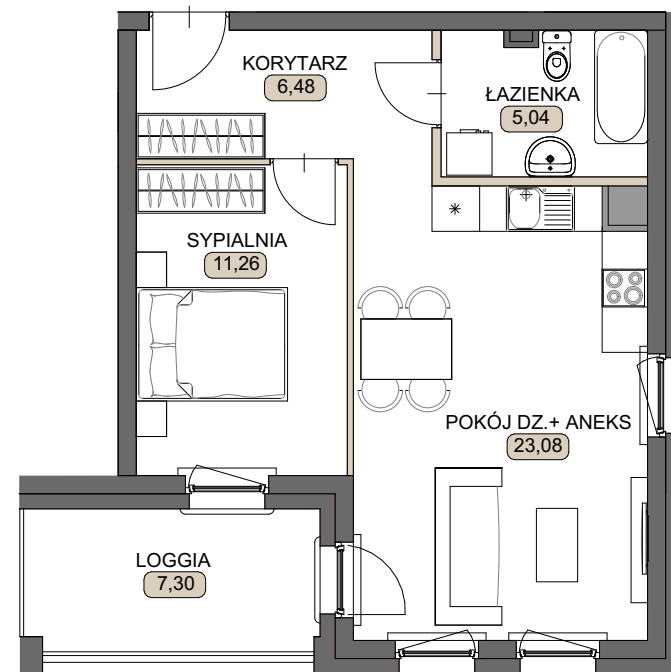

GRUNWALDZKA 65

ELBLĄG

AL. GRUNWALDZKA 65

Piętro 2

Mieszkanie M_2.12

KORYTARZ	6,48
ŁAZIENKA	5,04
POKÓJ DZIENNY Z ANEKSEM	23,08
SYPIALNIA	11,26
POWIERZCHNIA UŻYTKOWA	45,86m²
LOGGIA	7,30

Klatka nr

2

Piętro 2

M_2.12

MIE.

Z.U.B. "MYTYCH"
ul. Żyrardowska 83c, 82-300
Elbląg

tel. 55/611 01 85
e-mail: mytych@mytych.com.pl
www.mytych.com.pl

MYTYCH

6.07.2023

- Ściany konstrukcyjne, kominy - brak możliwości wyburzenia
- Ściany działowe - możliwość dowolnej aranżacji